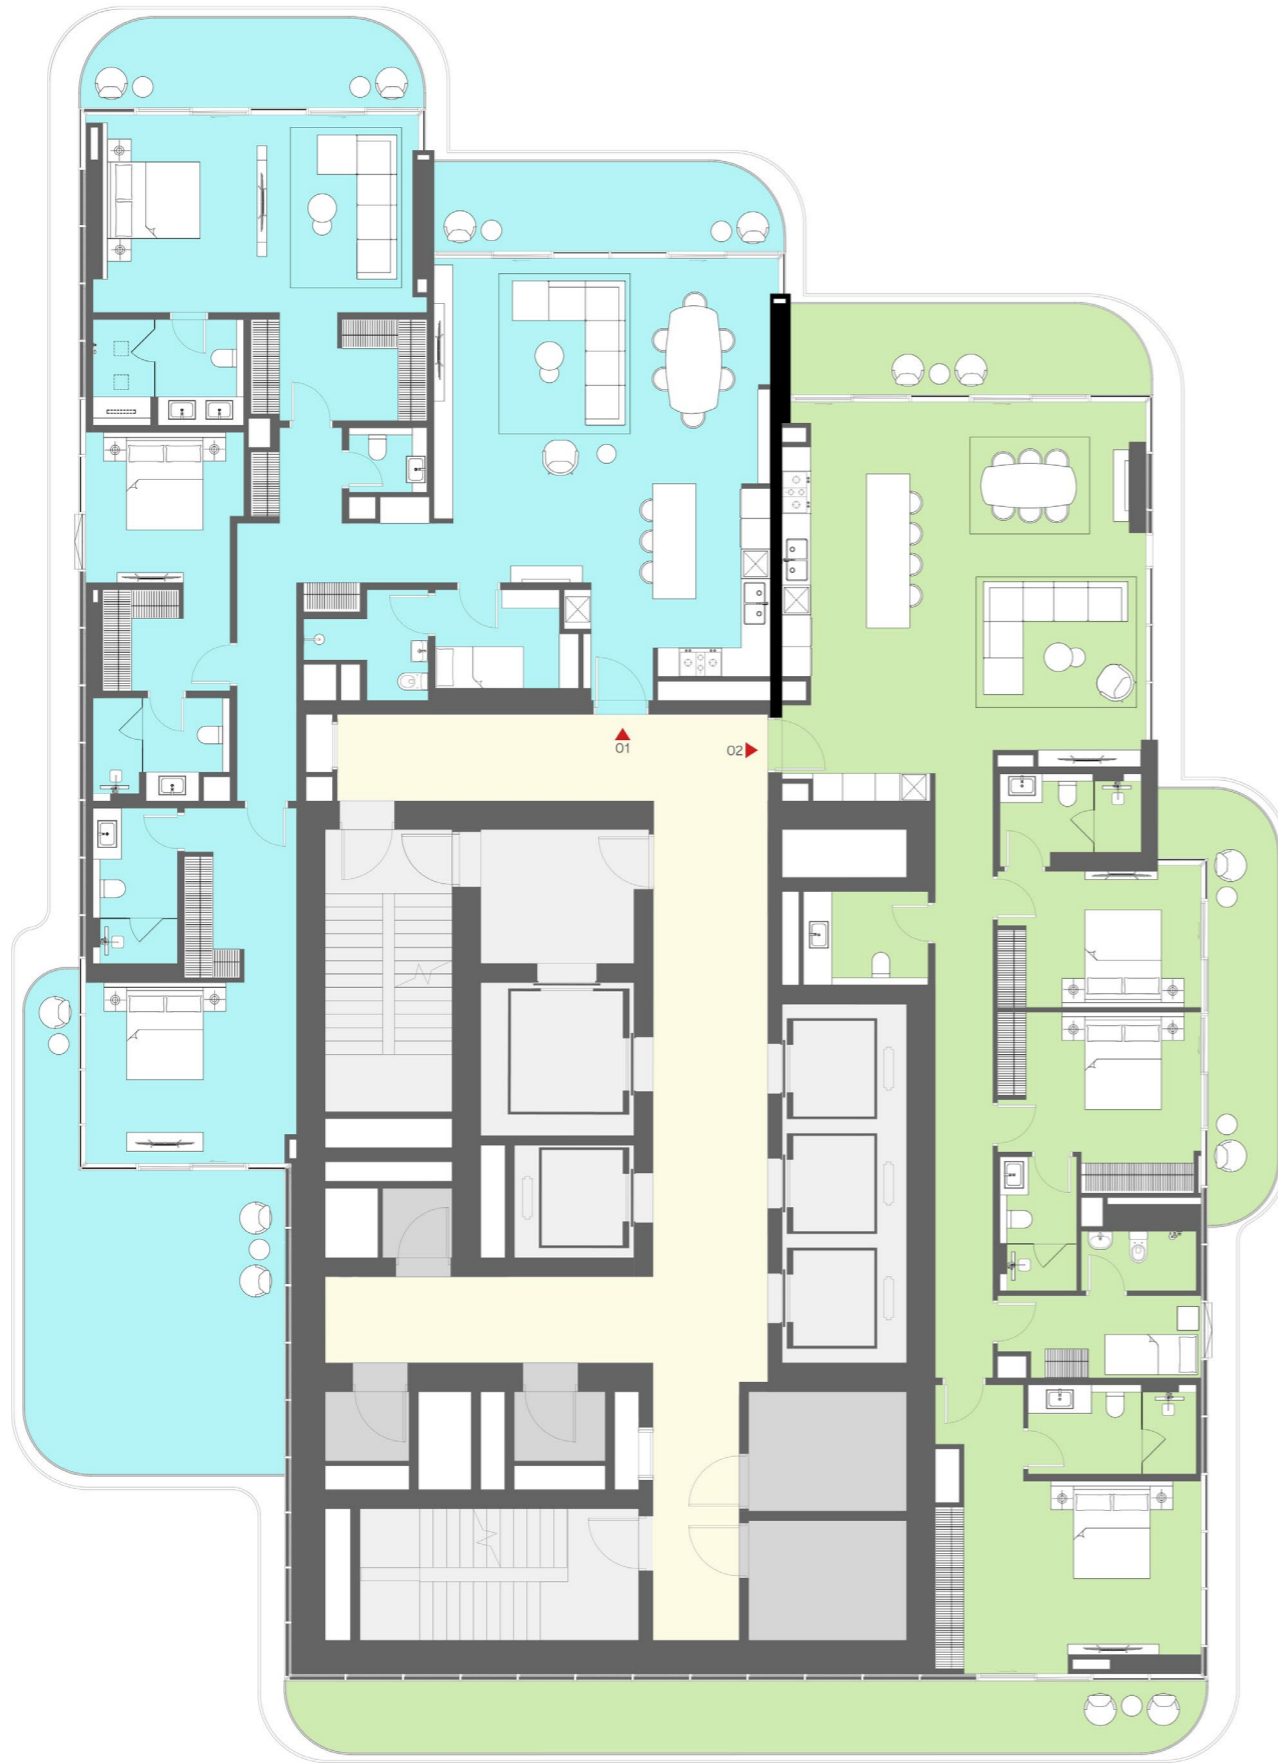

# TYPICAL FLOORPLANS

Residential Levels

**LIV**  
MARITIME

Levels 38 - 41

1 & 2 Bedroom Units

- 2 BR - A (01)
- 1 BR - B (02)
- 1 BR - C (03)
- 2 BR - C (04)
- 2 BR - D (05)
- 1 BR - A (06)